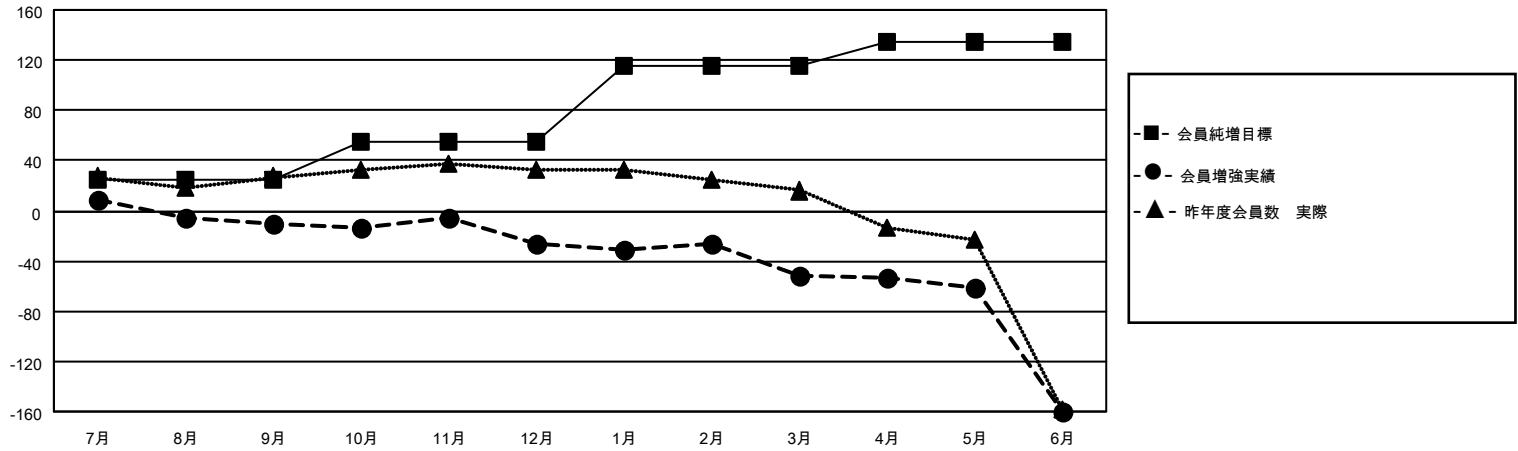

MONTHLY MEMBERSHIP PROGRESS REPORT

地域 JAPAN

District 337 C

Results as of: 6/30/2022

クラブ			
結果：2021-2022			
四半期	新クラブ目標	新クラブ	解散クラブ
7月/8月/9月	0	0	0
10月/11月/12月	0	0	0
1月/2月/3月	1	0	0
4月/5月/6月	0	0	0

名			
結果：2021-2022			
四半期	会員純増目標	会員増強実績	退会者(転籍を含む)実際
7月/8月/9月	25	38	47
10月/11月/12月	30	26	37
1月/2月/3月	60	34	54
4月/5月/6月	20	65	170

新クラブ目標及び実績累計

会員目標及び実績累計

解散クラブ: 0	55 CLUBS OF 73 一名以上の新会 員を登録	男女別	
退会者		男性	2,158 (69.93%)
物故会員 25	会員累計データを見るには、ここをクリック	女性	928 (30.07%)
クラブ解散 0		NON BINARY	0 (0.00%)
その他 283		PREFER NOT TO ANSWER	0 (0.00%)
合計 308		世帯主/家族会員合計	1,548
		国際会費半額の家族会員	896